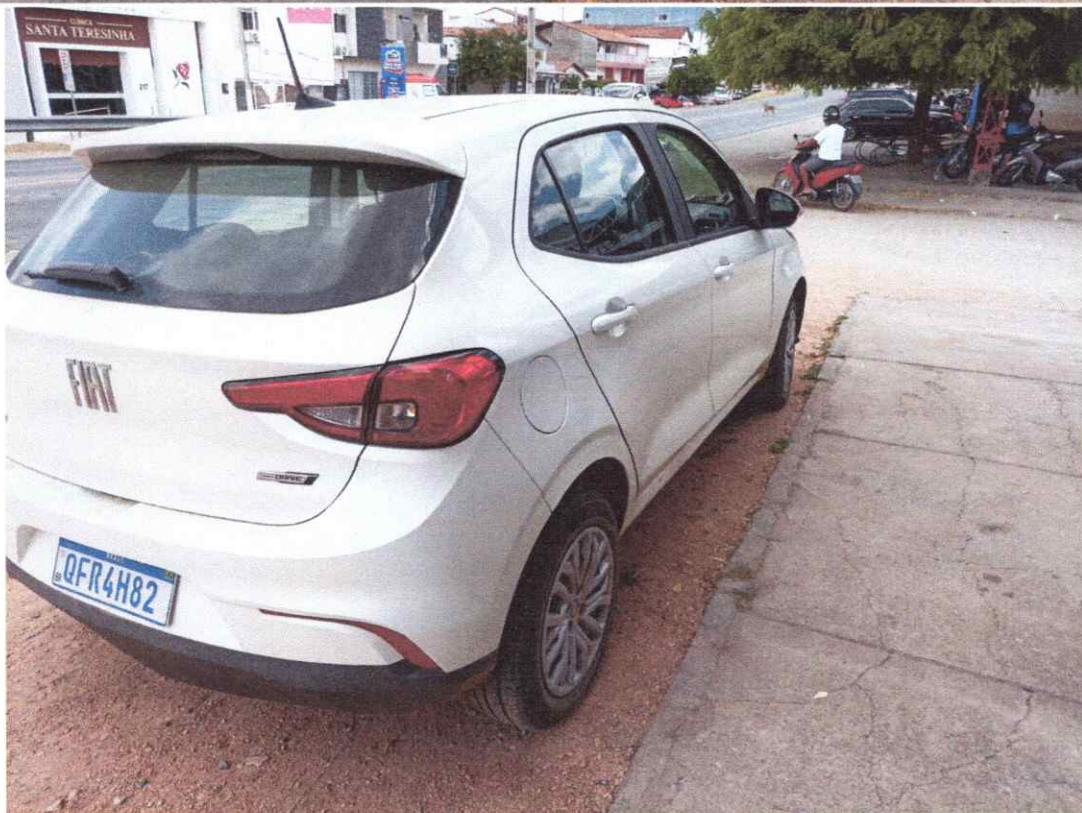

Carro

- ✦ Fiat Argo Drive 1.0 2022
Valor total de R\$ 77.450,00

CÂMARA MUNICIPAL DE SÃO BENTINHO-PB

CNPJ: 01.617.683/0001-93

Rua José João de Almeida, S/N, bairro Elias Mendes
CEP: 58.857-000 - São Bentinho - PB